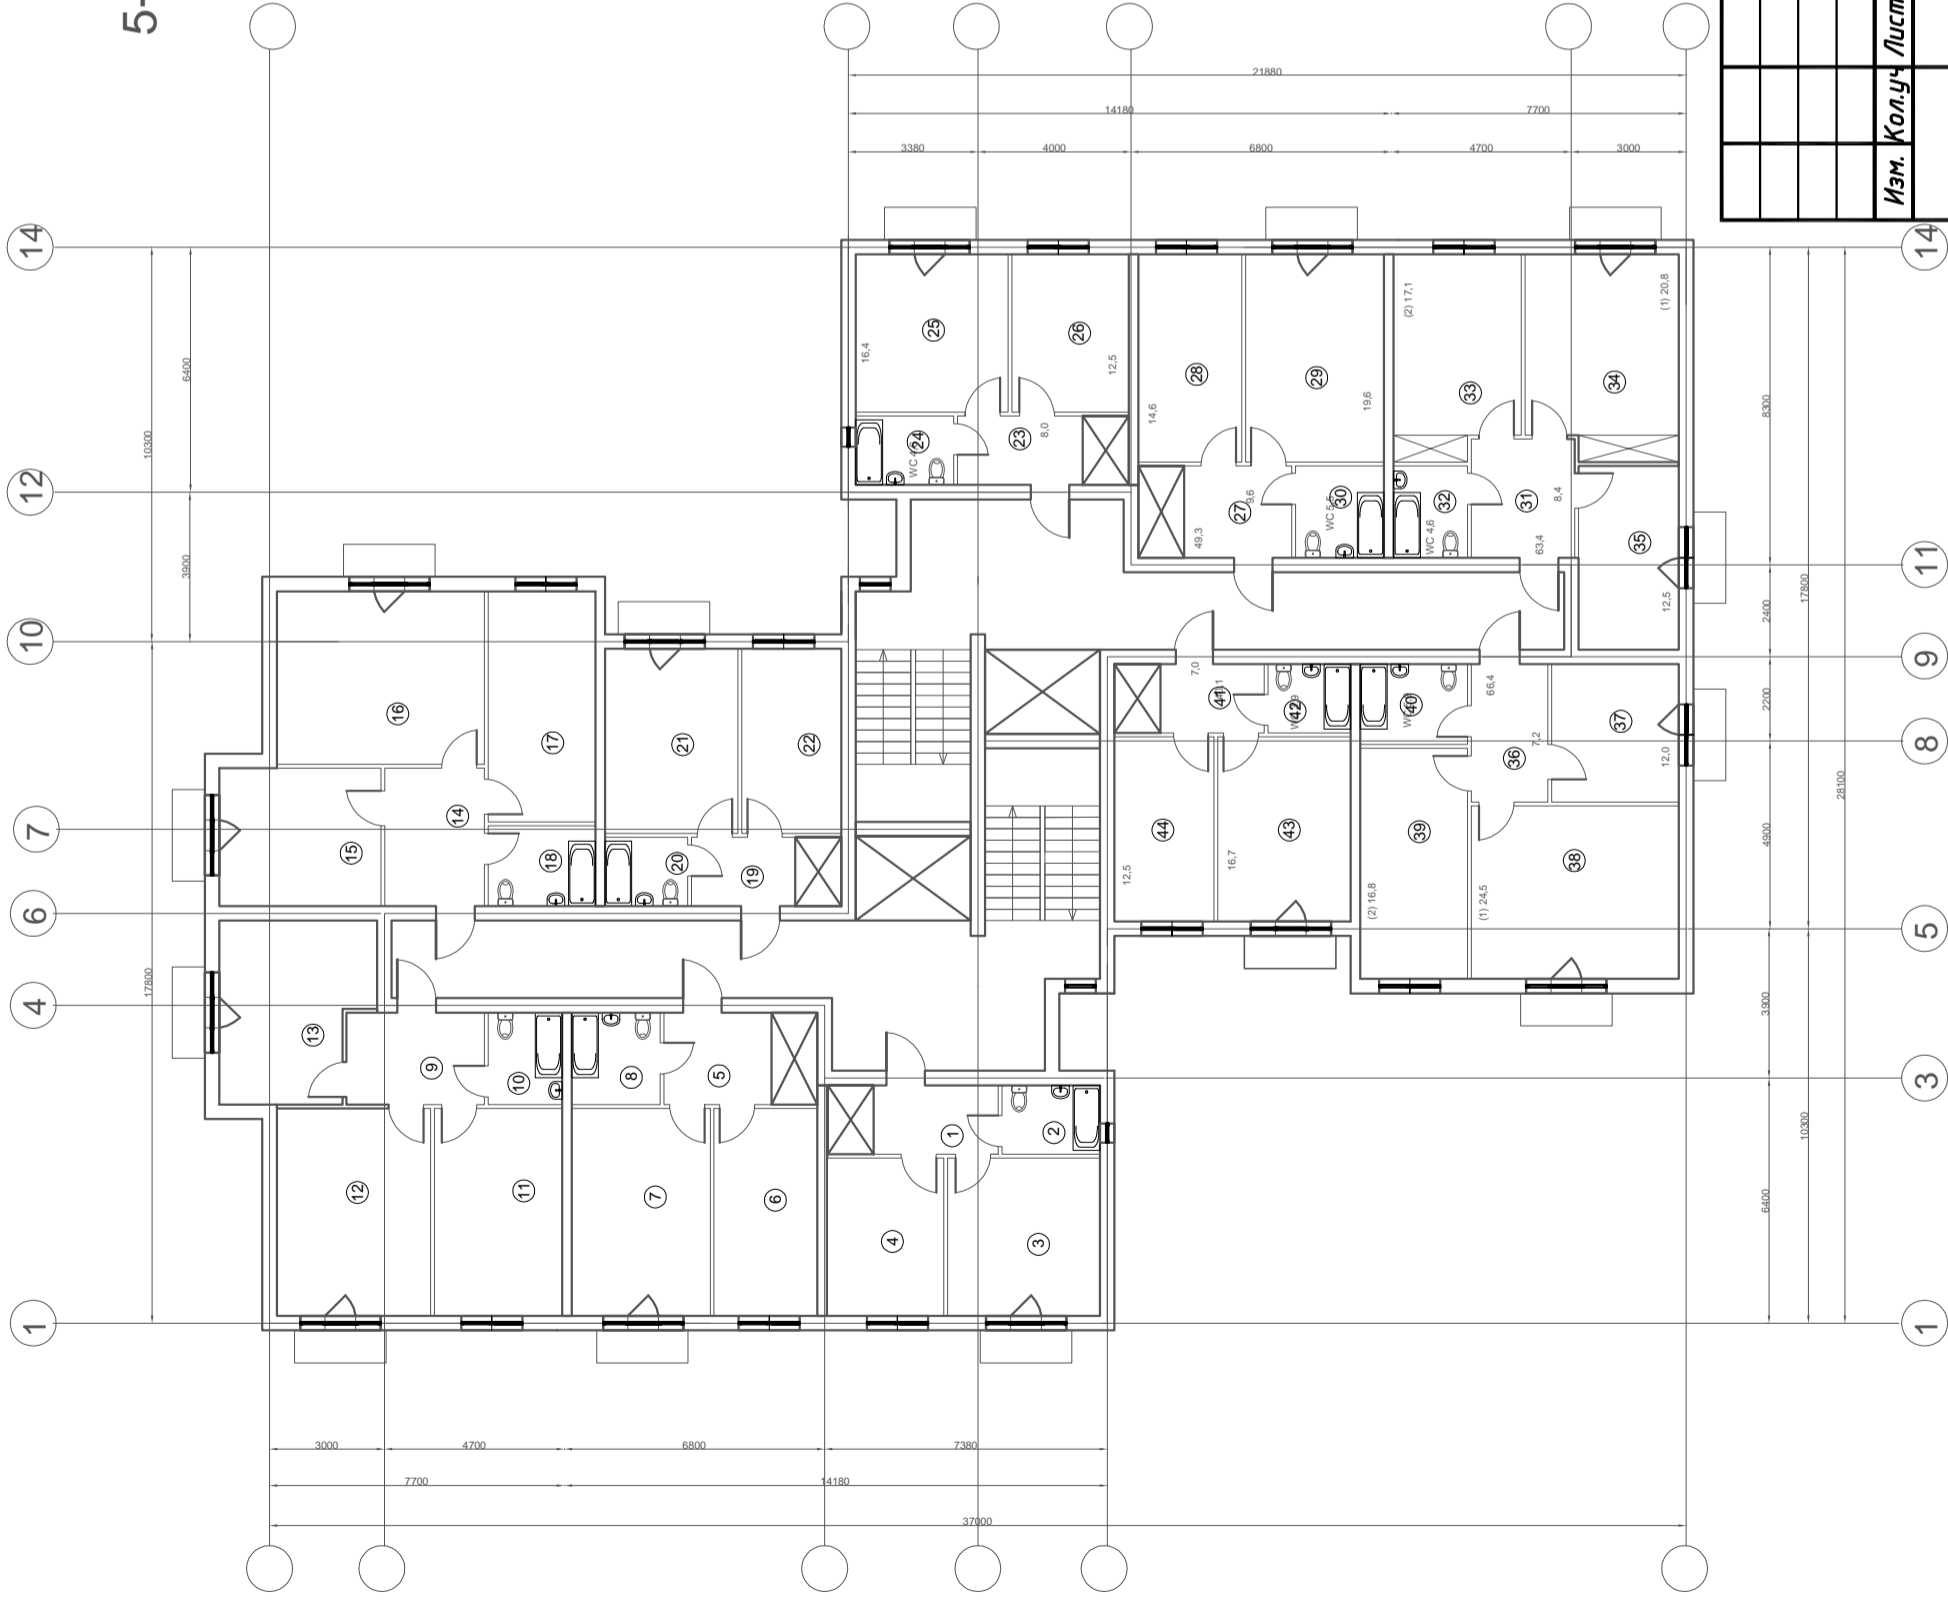

5-8

1				8,0	23			8,0
2				4,6	24			4,6
3				16,4	25			16,4
4				12,5	26			12,5
5				9,6	27			9,6
6				14,6	28			14,6
7				19,6	29			19,6
8				5,5	30			5,5
9				8,6	31			8,4
10				4,6	32			4,6
11				17,1	33			17,1
12				20,8	34			20,8
13				12,5	35			12,5
14				9,4	36			7,2
15				15,2	37			12,0
16				24,5	38			24,5
17				16,8	39			16,8
18				5,9	40			5,9
19				7,0	41			7,0
20				3,9	42			3,9
21				16,7	43			16,7
22				12,5	44			12,5

Многоквартирный жилой дом
в г. Светлогорск, по ул. Сосновая

Многоквартирный жилой дом

План 5-8 этажей

ООО "Балтийское строительство"

Изм. Кол.ч Лист №доку. Подпись Дата

Разработчик

14 11 9 8 5 3 1